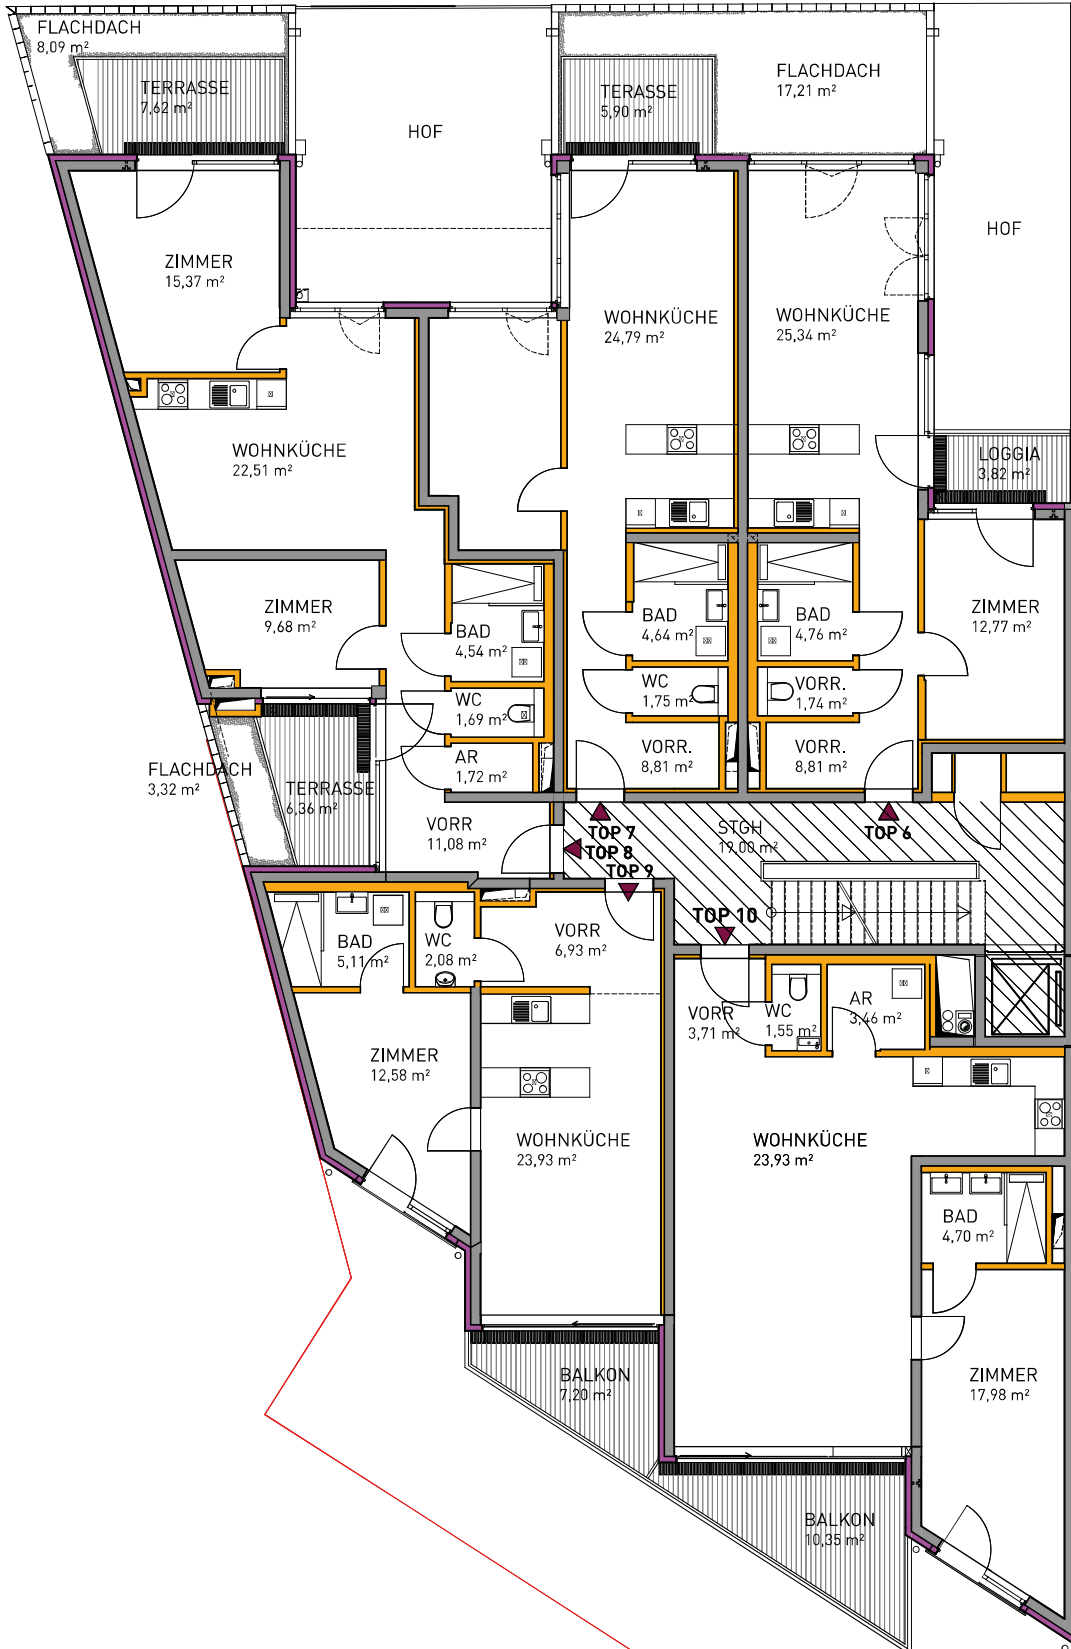

dachraum®

**TOP 6**  
**53.34**  
 m<sup>2</sup> WNF  
 gesamt

**TOP 7**  
**52.05**  
 m<sup>2</sup> WNF  
 gesamt

**TOP 8**  
**66.53**  
 m<sup>2</sup> WNF  
 gesamt

**TOP 9**  
**50.65**  
 m<sup>2</sup> WNF  
 gesamt

**TOP 10**  
**75.96**  
 m<sup>2</sup> WNF  
 gesamt

GESCHOSS +1

TOP 6 - TOP 10